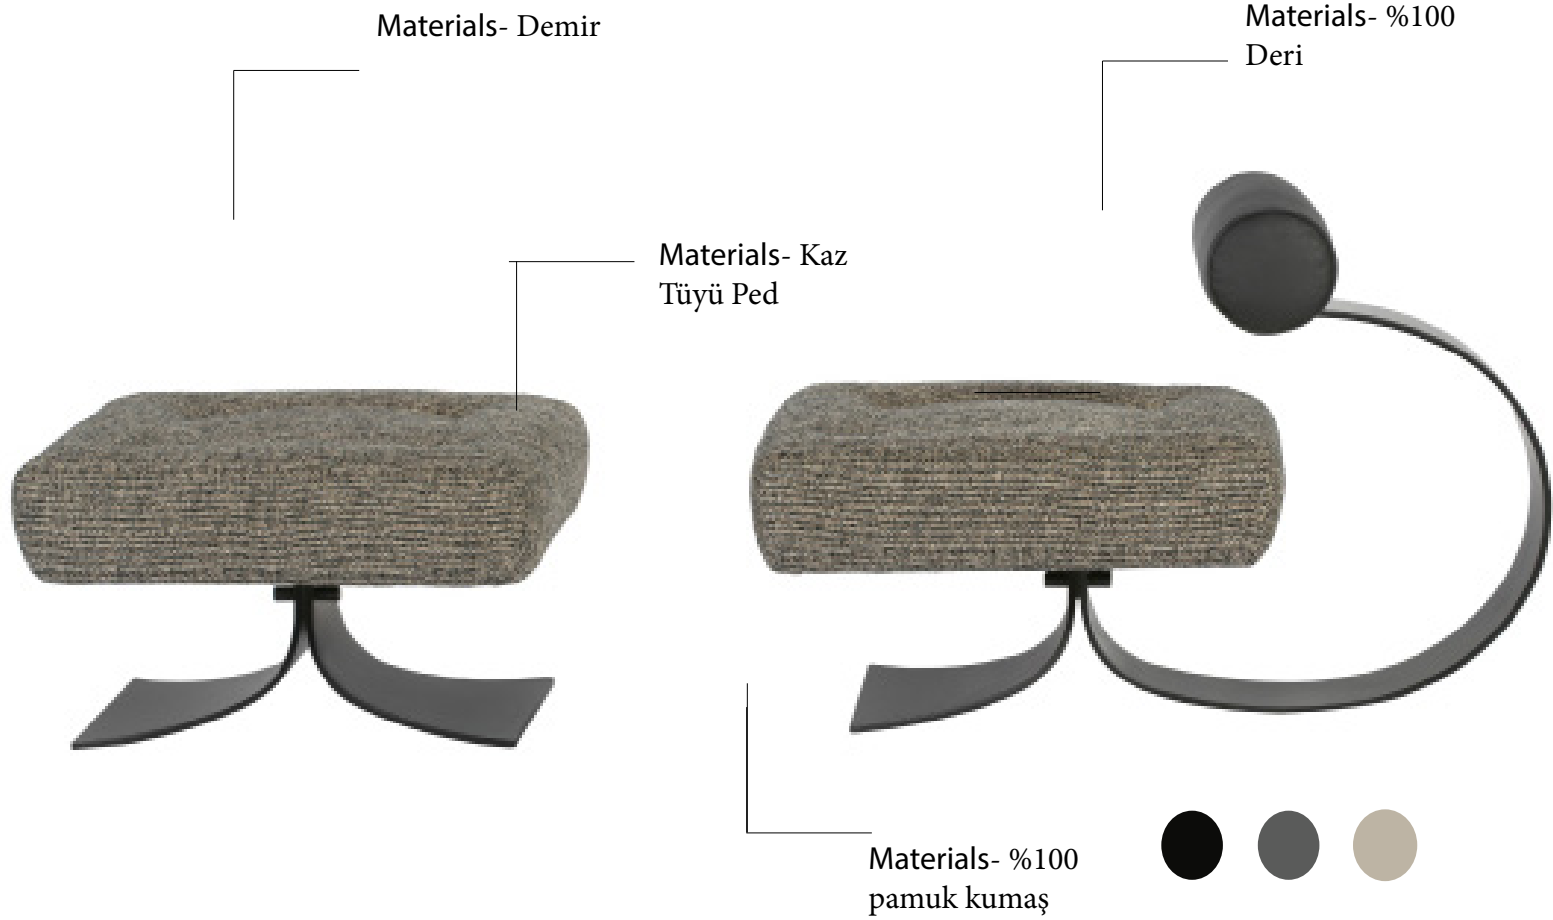

Wave.

2023

ALEYNA B. SERİM
İSTANBUL